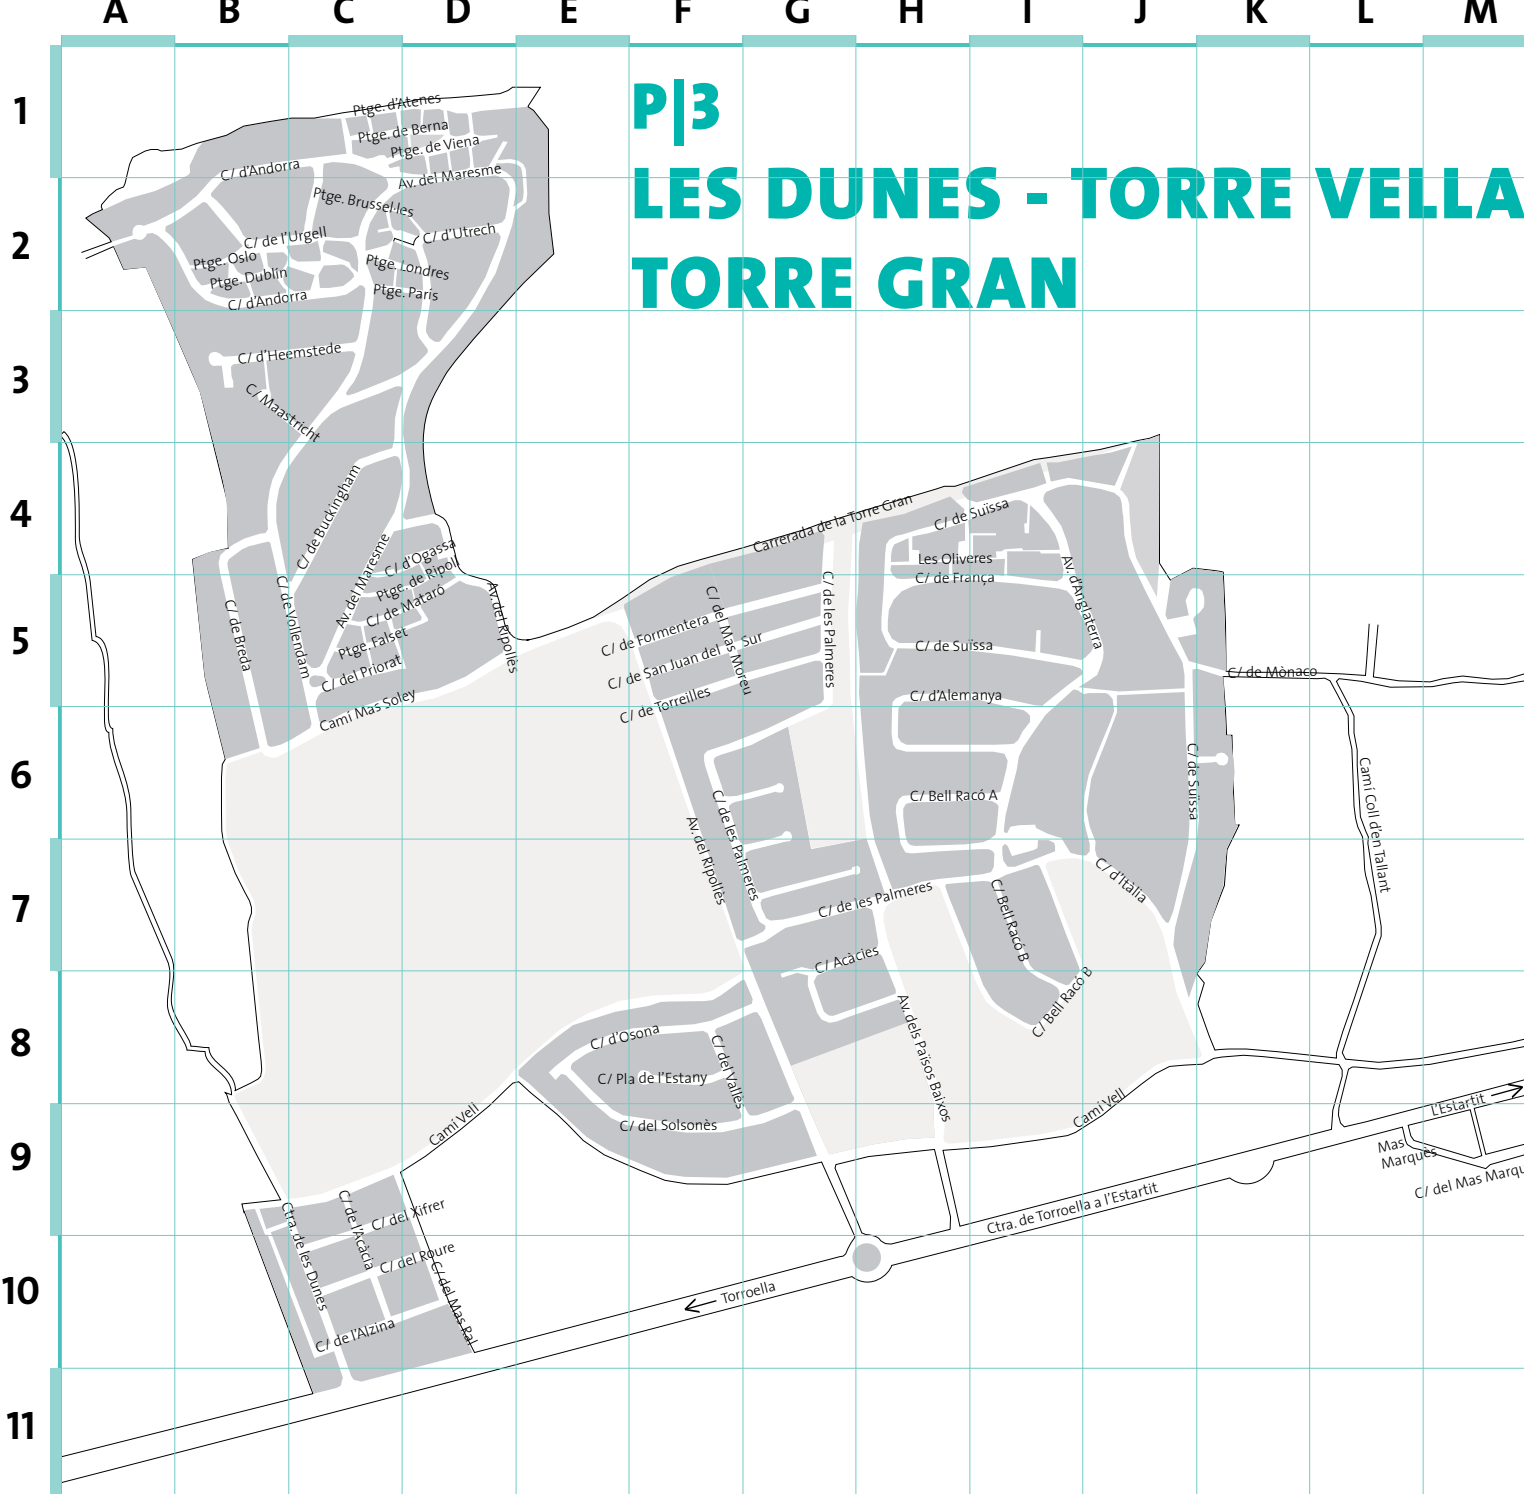

1. ## P|2 TORROELLA DE MONTGRÍ
2. **MUSEU DE LA MEDITERRÀNIA**
     Museo / Musée / Museum
   - **OFICINA DE TURISME**
     Oficina de turismo / Office de tourisme / Tourist Office
   - **AJUNTAMENT**
     Ayuntamiento / Mairie / Town Hall
   - **AUDITORI TEATRE ESPAI TER**
   - **CINEMA MONTGRÍ**
   - **PAVEL·LO MUNICIPAL D'ESPORTS**
     Pabellón municipal de deportes / Centre Sportif / Sports Centre
   - **CENTRE D'ASSISTÈNCIA SANITÀRIA**
     Centro Atención Primaria / Centre de soins de santé / Health Center
   - **BIBLIOTECA**
     Biblioteca / Bibliothèque / Library
   - **CORREUS**
     Correos / Bureau de Poste / Post Office
   - **FARMÀCIES**
     Farmacias / Pharmacies / Chemists
   - **TAXIS**
   - **AUTOBUSOS / Bus**
   - **DESFIBRILLADORS DEA / AED**
   - **LAVABOS PÚBLICS**
     Lavabos públicos / Toiletttes / Toilets
   - **ESGLÉSIA / Iglesia / Église / Church**
   - **PUNT CÀRREGA VEHICLE ELÈCTRIC / CIRCUIT BT /**

1. ## P|1 L'ESTARTIT
2. **OFICINA DE TURISME**
     Oficina de turismo / Office de tourisme / Tourist Office
   - **ENTITAT MUNICIPAL DESCENTRALITZADA**
   - **PARC NATURAL DEL MONTGRÍ, LES ILLES MEDES I EL BAIX TER**
   - **CLUB NÀUTIC / Club Nautique / Yacht Club**
   - **ESTACIÓ NÀUTICA L'ESTARTIT-ILLES MEDES**
   - **POLICIA I EMERGÈNCIES**
     Policia y emergencias / Police and urgences / Police & Emergencies
   - **CENTRE ASSISTÈNCIA SANITÀRIA**
     Centro Atención Primaria / Centre de soins de santé / Health Center
   - **BIBLIOTECA / Bibliothèque / Library**
   - **CORREUS / Correos / Bureau de Poste / Post Office**
   - **FARMÀCIES / Farmacias / Pharmacies / Chemists**
   - **TAXIS**
   - **AUTOBUSOS / Bus**
   - **DESFIBRILLADORS DEA / AED**
   - **ZONA ESPORTIVA**
     Zona Deportiva / Centre Sportif / Sport Area
   - **LAVABOS PÚBLICS**
     Lavabos Públicos / Toiletttes Publiques / Public Toilets
   - **ESGLÉSIA / Iglesia / Église / Church**
   - **SOCORRISTES / Sauveteurs / Lifeguard**
   - **PUNT CÀRREGA VEHICLE ELÈCTRIC**