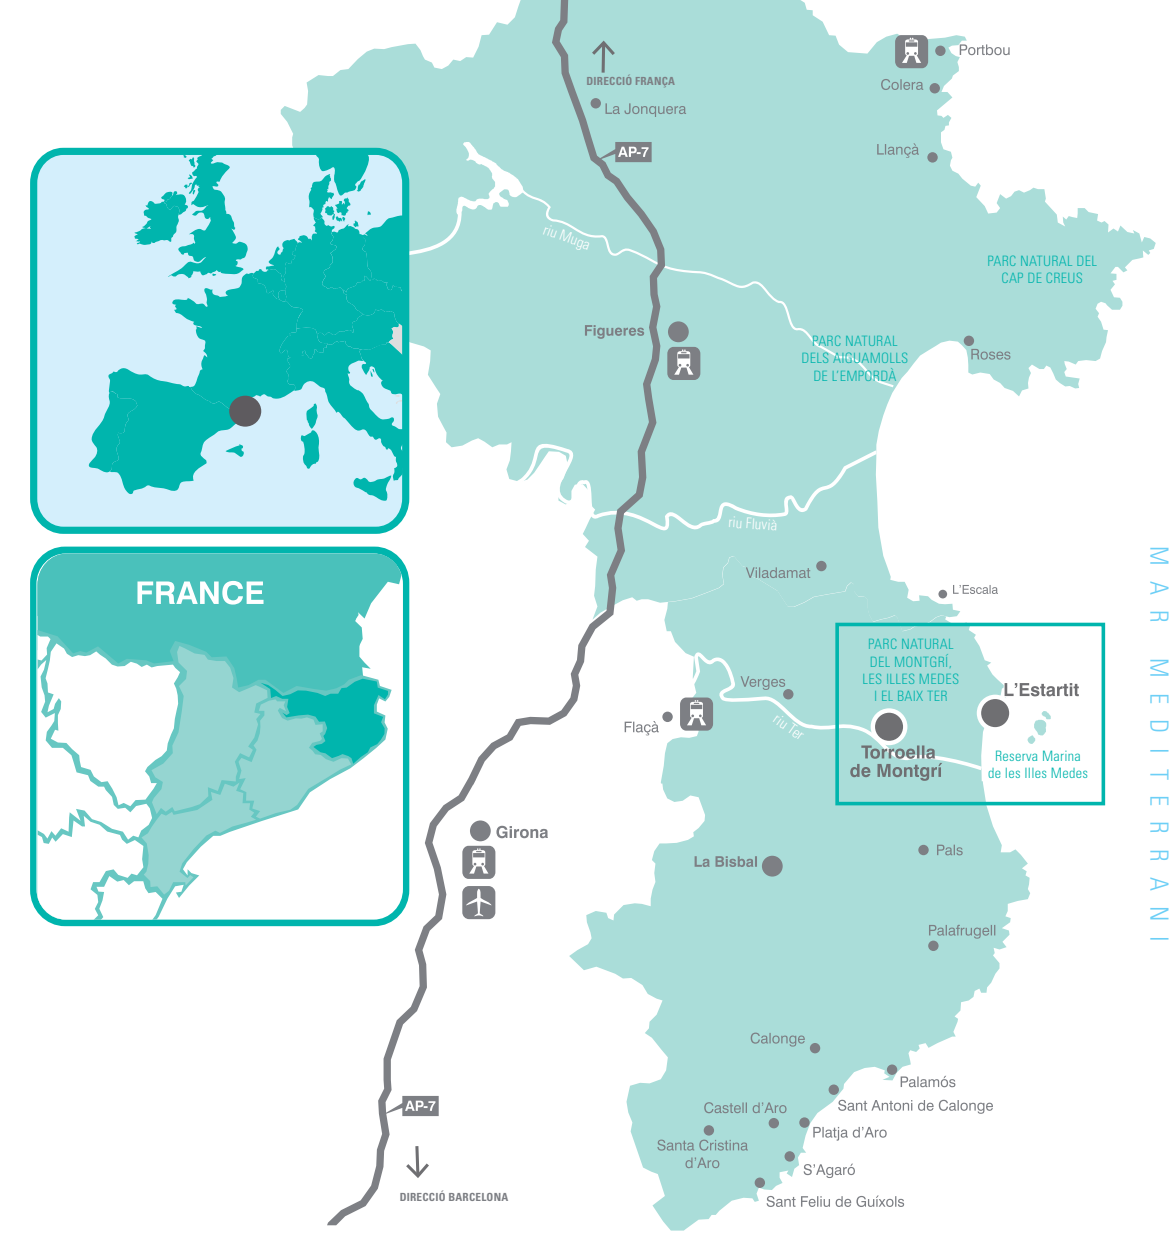

Table with multiple columns: EMPRESA, NUM. REGISTRE, ADREÇA, CIUTAT, TELEFON, E-MAIL, WEB, SITUACIÓ. Contains various categories like CASAS DE COLÒNIES, TURISME RURAL, CAMPINGS, HOTELS, APARTAMENTS, etc.

Table with multiple columns: EMPRESA, NUM. REGISTRE, ADREÇA, CIUTAT, TELEFON, E-MAIL, WEB, SITUACIÓ. Contains various categories like APEAIA/APNEE, CAIAC/KAYAKING, CATAMARANS, EXCURSIONS MARITIMES, EXCURSIONS DE PESCA, etc.

Table with multiple columns: EMPRESA, NUM. REGISTRE, ADREÇA, CIUTAT, TELEFON, E-MAIL, WEB, SITUACIÓ. Contains various categories like KARIS, MINI-GOLF, PADEL, TENNIS, ULTRALLEUGERS, SERVEIS MUNICIPALS, URGÈNCIES SANITAT, etc.