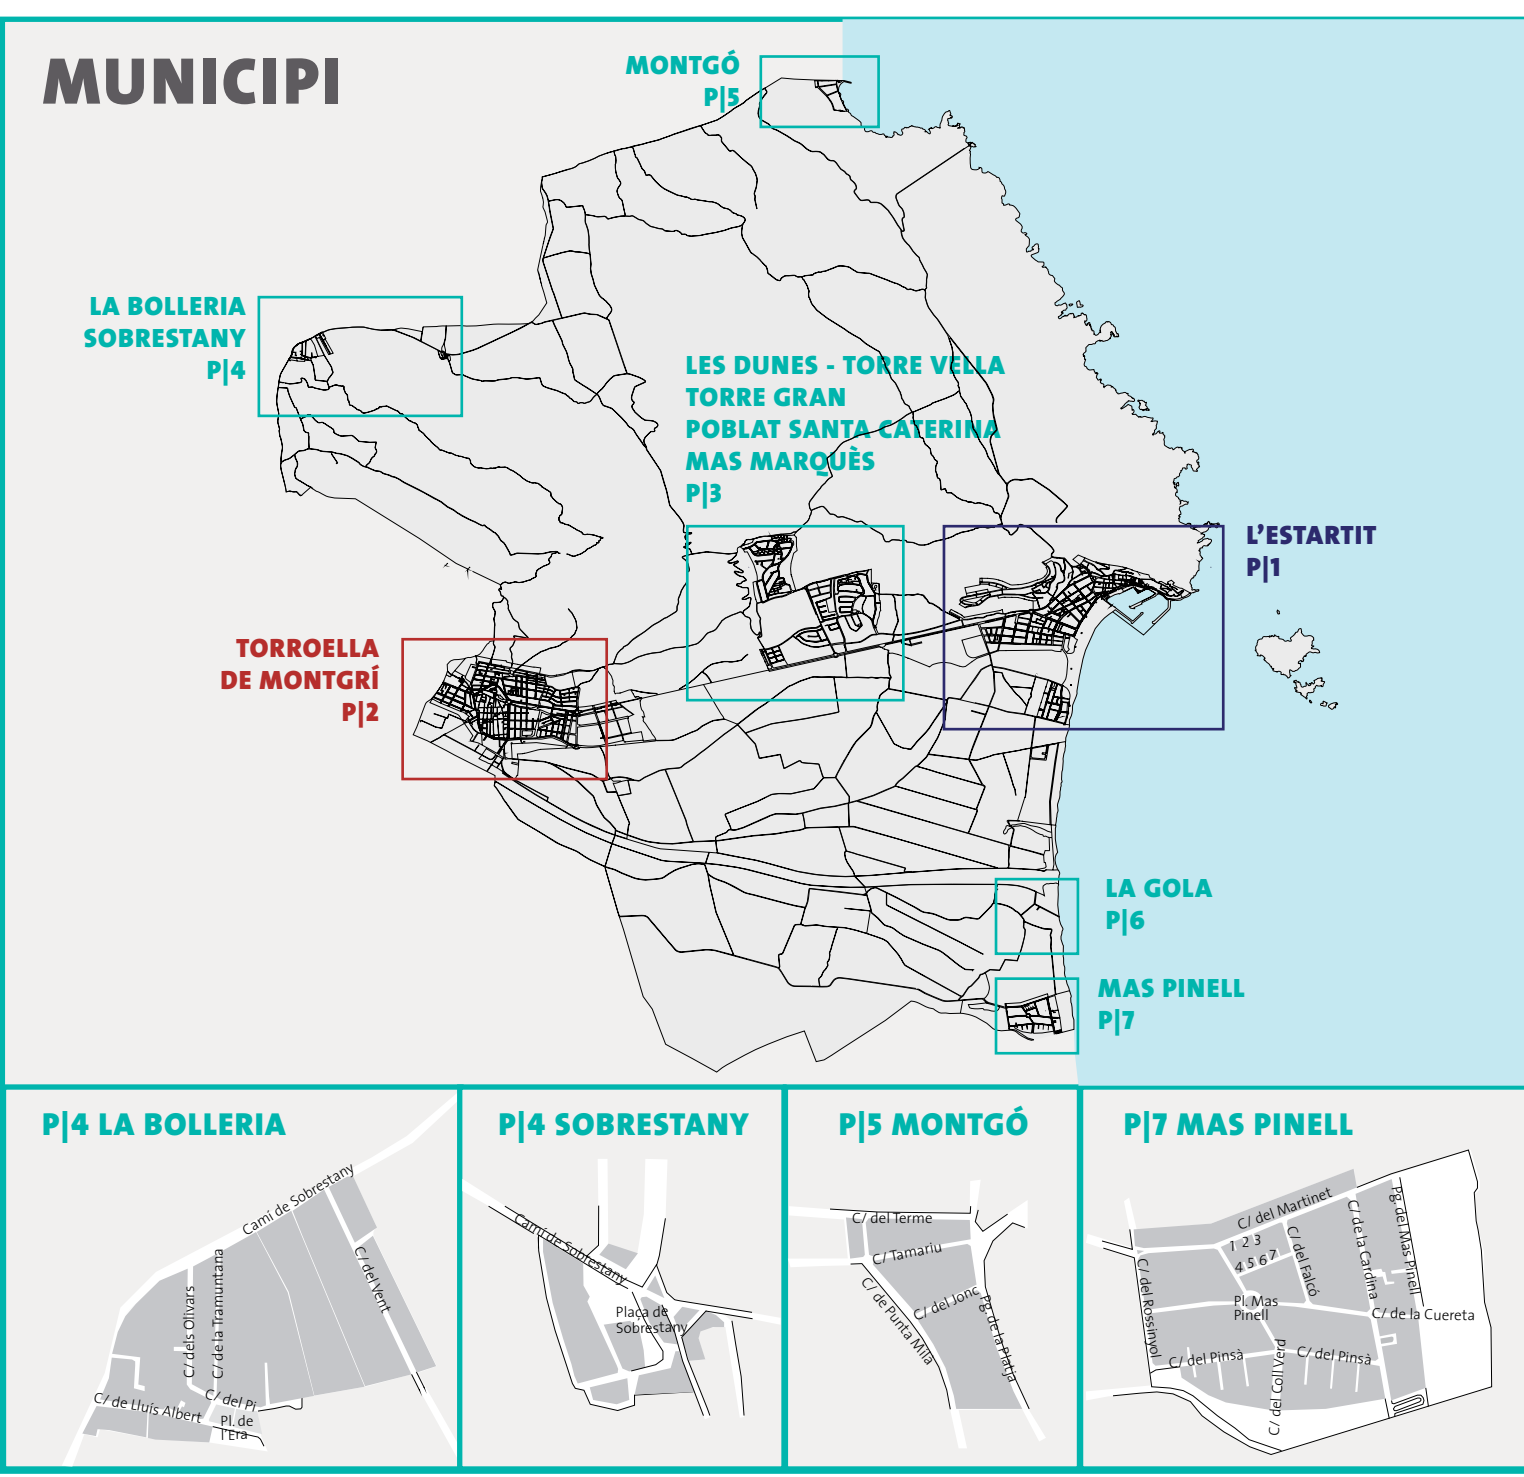

P|2 TORROELLA		Figueres, carrer de		C-6		Pere Blasi, ronda de		M-8		Vicenç Bou, passeig de		F-10	
Abat Oliva, plaça de l'	G-5	Flaviol, passatge del	M-10	Pere de Torroella, carrer de	P-5	Victor Català, carrer de	C-5						
Agricultura, passatge de l'	S-6	Font dels Capellans, c. de la	S-6	Pere Figau, plaça del mestre	H-7	Vila, plaça de la	G-8						
Alfons Mercader, carrer d'	K-4	Francesc Macià, avinguda	U-5	Perpinyà, carrer de	J-5	Xavier Montsalvatge, carrer	O-7						
Alguer, carrer de l'	J-5	Galleric, carrer del	F-5	Pi i Margall, carrer de	G-8								
Amadeu Vives, carrer d'	N-7	Garbí, carrer de	K-4	Pintor Gimeno, carrer del	E-6								
Andreu Sabat, carrer d'	P-6	Girona, carrer de	E-8	Pintor Mascort, plaça del	G-6	Era, plaça d'							
Àngel Guimerà, carrer d'	L-5	Granja, rotonda de la	Q-7	Pintor Mir, carrer del	G-3	Lluís Albert, carrer de							
Anselm Viola, rambla d'	P-9	Horts, camí dels	N-10	Pompeu Fabra, carrer de	L-3	Olivans, carrer dels							
Batlle i Planas, carrer de	G-7	Hospital, carrer de l'	H-9	Portal de Santa Caterina, c.	H-4	Pi, carrer del							
Bellavista, carrer de	F-3	Impremta, carrer de la	U-8	Portalet, carrer del	F-5	Sobrestany, camí de							
Bellavista, plaça de	E-2	Indústria, carrer de la	T-9	Porta Nova, carrer de la	G-8	Tramuntana, carrer de la							
Benet Julià, carrer de	N-10	Jaume I, carrer de	O-8	Primitiu Artigas, carrer de	H-7	Vent, carrer del							
Bernat de Santa Eugènia, c.	G-3	Jaume II el Just, carrer de	N-5	Progrés, carrer del	T-9								
Cancel·l, carrer del	F-5	Joan Maragall, carrer de	F-3	Quintana i Combs, plaça de	E-7								
Carme, carrer del	H-10	Joaquim Vallespir, carrer de	C-9	Ramon Boy, carrer de	J-7	Sobrestany, camí de							
Carreró, el	E-6	Josep Carner, carrer de	J-3	Ramon Dalmau, carrer de	D-4	Sobrestany, plaça de							
Catalunya, passeig	I-10	Jou, carrer del	I-8	Ramon Muntaner, carrer de	M-4								
Codina, carrer de la	F-7	Lledoner, plaça del	I-6	Rampi, carrer del	I-7								
Coll d'en Garrigàs, carrer del	Q-9	Lleida, carrer de	I-5	Rei, plaça del	H-8								
Comerc, passatge del	R-7	Llibertat, carrer de la	K-8	Riu Ter, carrer del	E-9	Platja, passeig de la							
Costa i Hugas, carrer de	G-8	Lluís Companys, avinguda de	E-5	Roser, carrer del	B-7	Punta Milà, carrer de							
Creu de la Rutlla, passatge	O-10	Major, carrer	G-9	Safareig, carrer del	D-9	Tamariu, carrer del							
Doctor Molinas, carrer del	H-11	Mar, carrer de	E-5	Salvador Espriu, plaça de	K-10	Terme, carrer del							
Doctor Pericot, carrer del	K-5	Mas Ayats, torrent del	M-6	Sant Agustí, carrer de	F-8								
Doctor Valentí, carrer del	G-9	Migdia, carrer de	B-6	Sant Andreu, carrer de	A-6								
Dolors, carrer dels	F-8	Mijorn, carrer de	F-11	Sant Antoni, carrer de	D-6	Cardina, carrer de la							
Dolors, plaça dels	F-8	Molí, carrer del	I-11	Sant Genís, carrer de	G-4	Colon, passatge de (5)							
Drassanes, carrer de les	U-10	Monges, carrer de les	I-8	Sant Jordi, carretera de	A-4	Coll Verd, carrer del							
Dunes, camí de les	I-3	Montserrat, carrer del	J-8	Sant Ramon, carrer de	G-10	Cuereta, carrer de la							
Electricitat, carrer de l'	V-8	Mossèn Jacint Verdaguer, c.	G-6	Santa Caterina, carrer de	H-3	Falcó, carrer del							
Empordà, plaça de l'	E-5	Mossèn Viver, carrer de	A-4	Santa Clara, jardins de	Q-9	Garsa, carrer de la (7)							
Empúries, carrer d'	K-4	Montpeller, carrer de	J-4	Santa Espina, carrer de la	Q-9	Gavina, carrer de la							
Enclusa, carrer de l'	I-9	Muralla, carrer de la	E-5	Santa Margarida, carrer de	K-3	Martinet, carrer del							
Energia, carrer de l'	T-11	Nàpols, carrer de	I-5	Tarragona, carrer de	I-5	Mas Pinell, passeig del							
Enric Morera, carrer d'	J-6	Narcís Julià, carrer de	E-4	Teatre, carrer del	G-8	Mas Pinell, plaça del							
Església, carrer de l'	G-6	Negre, carrer	G-6	Tenora, passatge de la	O-9	Merla, passatge de la (1)							
Església, passeig de	G-5	Olivar, carrer de l'	F-2	Tible, passatge del	N-10	Oreneta, passatge de l' (4)							
Espanya, plaça d'	F-9	Onze de Setembre, c. de l'	F-9	Tombarell, carrer del	I-8	Pardal, passatge del (3)							
Espigol, carrer de l'	F-5	Països Catalans, ronda dels	L-10	Tramuntana, carrer de la	D-5	Perdiu, passatge de la (6)							
Estartit, carretera de l'	K-6	Palafrugell, carretera de	H-11	Transport, carrer del	S-7	Pinsà, carrer del							
Falçot, carrer del	H-7	Pau Casals, ronda de	J-2	Ullà, carrer d'	F-7	Rossinyó, carrer del							
Farigola, carrer de la	F-5	Pep Ventura, carrer de	C-5	València, carrer de	J-5	Tord, carrer del (2)							

P|1 L'ESTARTIT		Gavarres, carrer de les		L-1		Santa Anna, carrer de		R-5		P|3 LES DUNES		
Adriàtic, carrer de l'	O-1	Gerani, carrer del	F-9	Selva, carrer de la	J-3	Acàcia, carrer de l'	C-9					
Àncora, passatge de l'	M-4	Gironès, carrer de	G-2	Sobrestany, carrer de	J-3	Alzina, carrer de l'	C-10					
Armellada, carrer de l'	O-3	Gola, carrer de la	I-5	Tascons, passatge dels	L-5	Dunes, carretera de les	B-9					
Arquitecte Gaudí, c. de l'	I-4	Gorga, carrer de la	K-5	Ter Vell, carrer del	K-5	Roure, carrer del	C-10					
Assutzena, carrer de l'	G-9	Grècia, avinguda de	K-3	Ter Vell, camí del	B-3	Vell, camí	D-9					
Atlàntic, carrer de l'	M-1	Guillem del Montgrí, c. de	N-6	Timó, plaça del	M-4	Mas Raí, camí del	D-10					
Atlàntida, carrer de l'	N-2	Hortensia, carrer de l'	E-9	Torre Ponsa, pujada de la	P-3	Xiprer, carrer del	C-9					
Barcelona, carrer de	P-3	Illes, carrer de les	S-6	Torroella, carretera de	M-3							
Bolleria, carrer de la	G-2	Illes Medes, avinguda de les	B-10	Tulipa, carrer de la	D-10							
Cala Ferriol, carrer de la	N-5	Jaques I. Cousteau, plaça de	M-4	Vela, passatge de la	M-4	Acàcies, carrer de les	G-7					
Cala Pedrosa, carrer de la	K-5	Josep M. de Segarra, carrer	J-5	Vell, camí	J-2	Alemanya, carrer d'	H-5					
Camèlia, carrer de la	F-9	Llevantina, plaça de la	Q-6	Victor Concas, carrer de	Q-5	Anglaterra, avinguda d'	I-4					
Caminassa, la	B-7	Mallorca, carrer de	K-4	Violeta, passatge	F-10	Bell Racó, A	H-6					
Camp de l'Arbre, paratge	A-5	Marcel·lí Auduvert, c. de	F-2	Volanti, carrer del	Q-3	Bell Racó, B	I-7					
Canàtic, carrer del	P-2	Marítim, passeig	R-6/I-8			Coll d'en Tallant, camí	L-6					
Cap de la Barra, carrer del	T-9	Mediterrània, carrer de la	O-2			Formentera, carrer de	F-5					
Català, carrer del	R-4	Milà, carrer del	K-4			França, carrer de	H-5					
Cementiri, carrer del	L-3	Mimosa, carrer de la	E-10			Itàlia, carrer d'	J-7					
Cerdanya, carrer de la	J-2	Molinet, passeig del	T-10			Mas Moreu, carrer	F-5					
Coral, carrer del	L-4	Moledera, carrer de la	N-2			Mònaco, carrer de	K-5					
Costa Brava, avinguda de la	H-4	Montgó, carrer de	M-5			Oliveres, les	H-4					
Cypselà, carrer de	J-3	Montserrat, carrer del	M-1			Països Baixos, avinguda	H-8					
Dàlia, carrer de la	F-8	Niagara, carrer del	N-3			Palmeres, carrer de les	G-7					
Devesa, carrer de la	I-4	Niu, carrer del	T-5			Ripollès, avinguda	F-7					
Doctor Fleming, plaça del	P-5	Orquídia, carrer de l'	F-9			San Juan del Sur, carrer de	F-5					
Eivissa, carrer d'	O-4	Palangre, carrer del	Q-3			Suïssa, carrer de	H-5					
Empordà, carrer de l'	I-3	Pins, carrer dels	T-9			Torre Gran, carretera de la	G-4					
Empòrium, carrer de l'	L-3	Pintor Mascort, carrer del	P-5			Torreilles, carrer de	F-5					
Èpsilon I, passatge d'	N-4	Prineus, carrer dels	L-1			Vell, camí	I-9					
Èpsilon II, passatge d'	N-4	Pletera, carrer de la	G-3									
Escala, carrer de l'	R-6	Plaça, carrer de la	Q-5									
Escoles, carrer de les	R-3	Pont Nou, carrer del	R-2									
Església, carrer de l'	O-4	Pont Nou, plaça	Q-4									
Església, plaça de l'	Q-4	Port, carrer del	R-6									
Esplai, passatge de l'	K-4	Primavera, pujada de la	Q-2									
Falaguera, passatge del	K-5	Quer, cadeny d'en	T-7									
Flors, avinguda de les	P-5	Rocacorba, carrer de	L-1									
Foradada, carrer de la	N-5	Roca Maura, carrer del	O-5									
Freu, carrer del	J-4	Roma, avinguda de	L-5									
Gambina, carrer de la	T-7	Ruda, carrer	U-9									
Gamma, passatge de	N-4	Salines, carrer de les	K-6									
Garrotxa, carrer de la	H-3	Salpatxot, carrer del	J-4