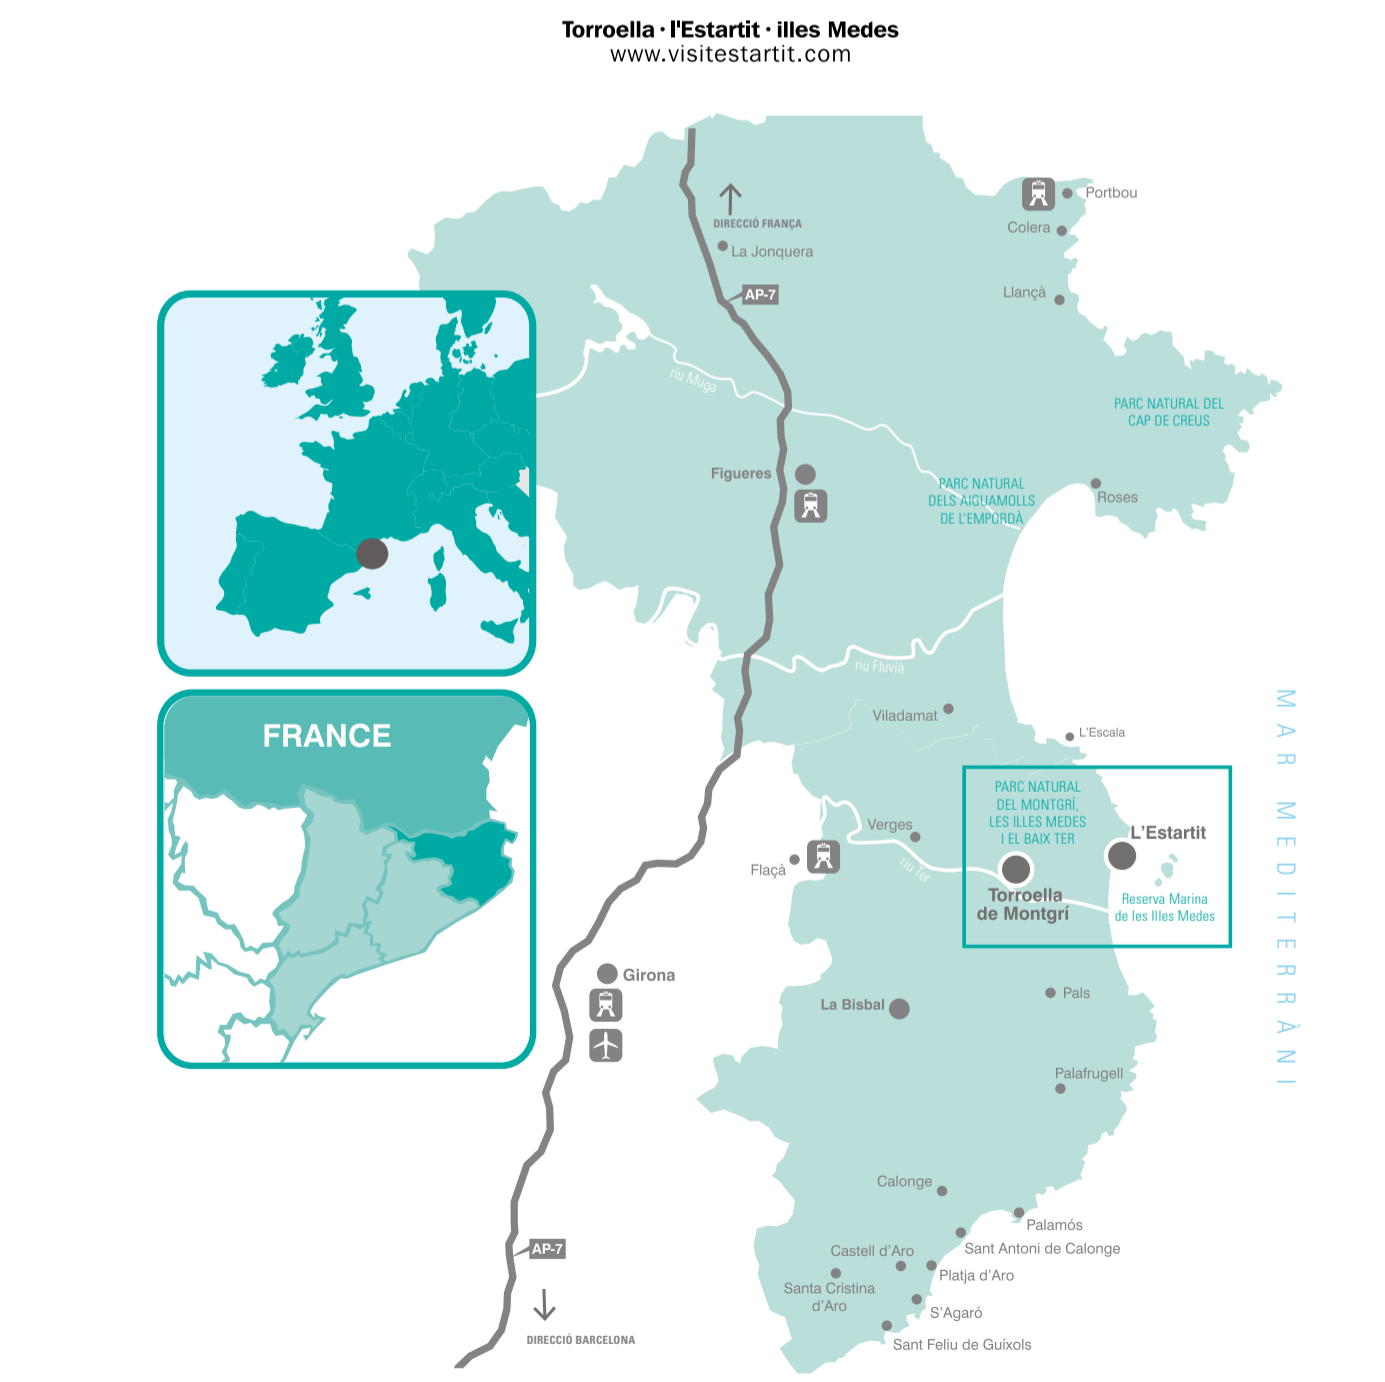

SEGUEIX-NOS A: [visitestartit](#) [visitestartit](#) [Torroella-l'Estartit - Illes Medes](#)