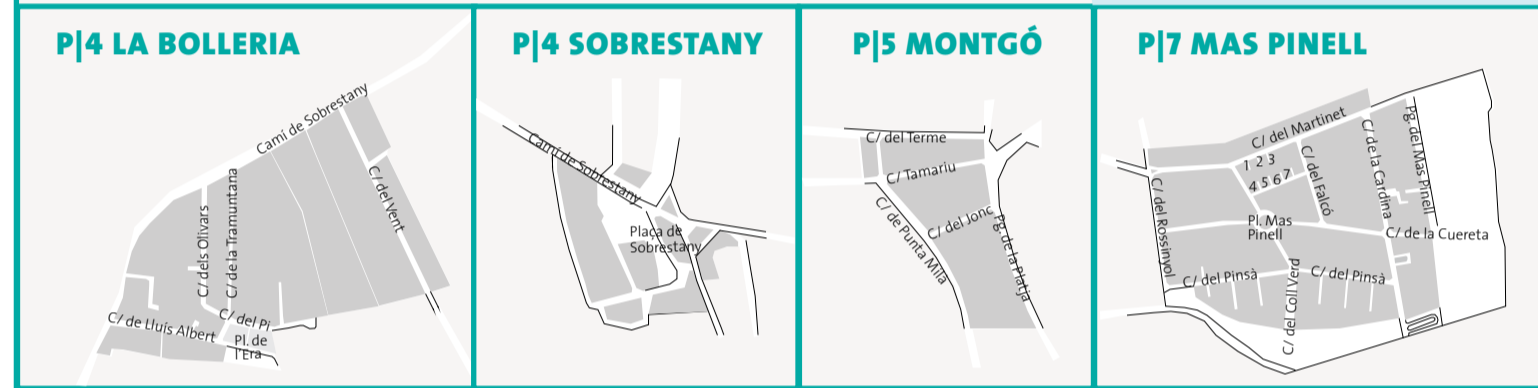

PJ2 TORROELLA	Figueres, carrer de	C-6	Pere Blasi, ronda de	M-8	Vicenç Bou, passeig de	F-10	
Abat Oliva, plaça de l'	G-5	Flaviol, passatge del	M-10	Pere de Torroella, carrer de	P-5	Victor Català, carrer de	C-5
Agricultura, passatge de l'	S-6	Font dels Capellans, c. de la	S-6	Pere Figau, plaça del mestre	H-7	Vila, plaça de la	G-8
Alfons Mercader, carrer d'	K-4	Francesc Macià, avinguda	U-5	Perpinyà, carrer de	J-5	Xavier Montsalvatge, carrer	O-7
Alguer, carrer de l'	J-5	Galleric, carrer del	F-5	Pi i Margall, carrer de	G-8		
Amadeu Vives, carrer d'	N-7	Garbí, carrer de	K-4	Pintor Gimeno, carrer del	E-6	PJ4 LA BOLLERIA	
Andreu Sabat, carrer d'	P-6	Girona, carrer de	E-8	Pintor Mascort, plaça del	G-6	Era, plaça d'	
Àngel Guimerà, carrer d'	L-5	Granja, rotonda de la	Q-7	Pintor Mir, carrer del	G-3	Lluís Albert, carrer de	
Anselm Viola, rambla d'	P-9	Horts, camí dels	N-10	Pompeu Fabra, carrer del	L-3	Olivans, carrer dels	
Batlle i Planas, carrer de	G-7	Hospital, carrer de l'	H-9	Portal de Santa Caterina, c.	H-4	Pi, carrer del	
Bellavista, carrer de	F-3	Impremta, carrer de la	U-8	Portalet, carrer del	F-5	Sobrestany, camí de	
Bellavista, plaça de	E-2	Indústria, carrer de la	T-9	Porta Nova, carrer de la	G-8	Tramuntana, carrer de la	
Benet Julià, carrer de	N-10	Jaume I, carrer de	O-8	Primitiu Artigas, carrer de	H-7	Vent, carrer del	
Bernat de Santa Eugènia, c.	G-3	Jaume II el Just, carrer de	N-5	Progrés, carrer del	T-9		
Cancel·l, carrer del	F-5	Joan Maragall, carrer de	F-3	Quintana i Combs, plaça de	E-7	PJ4 SOBRESTANY	
Carme, carrer del	H-10	Joaquim Vallespir, carrer de	C-9	Ramon Boy, carrer de	J-7	Sobrestany, camí de	
Carreró, el	E-6	Josep Carner, carrer de	J-3	Ramon Dalmau, carrer de	D-4	Sobrestany, plaça de	
Catalunya, passeig	I-10	Jou, carrer del	I-8	Ramon Muntaner, carrer de	M-4		
Codina, carrer de la	F-7	Lledoner, plaça del	I-6	Rampi, carrer del	I-7	PJ5 MONTGÓ	
Coll d'en Garrigàs, carrer del	Q-9	Lleida, carrer de	I-5	Rei, plaça del	H-8	Jonc, carrer del	
Comerc, passatge del	R-7	Llibertat, carrer de la	K-8	Riu Ter, carrer del	E-9	Platja, passeig de la	
Costa i Hugas, carrer de	G-8	Lluís Companys, avinguda de	E-5	Roser, carrer del	B-7	Punta Milà, carrer de	
Creu de la Rutlla, passatge	O-10	Major, carrer	G-9	Safareig, carrer del	D-9	Tamariu, carrer del	
Doctor Molinas, carrer del	H-11	Mar, carrer de	E-5	Salvador Espriu, plaça de	K-10	Terme, carrer del	
Doctor Pericot, carrer del	K-5	Mas Ayats, torrent del	M-6	Sant Agustí, carrer de	F-8		
Doctor Valentí, carrer del	G-9	Migdia, carrer de	B-6	Sant Andreu, carrer de	A-6	PJ7 MAS PINELL	
Dolors, carrer dels	F-8	Mijorn, carrer de	F-11	Sant Antoni, carrer de	D-6	Cardina, carrer de la	
Dolors, plaça dels	F-8	Molí, carrer del	I-11	Sant Genís, carrer de	G-4	Colon, passatge de (5)	
Drassanes, carrer de les	U-10	Monges, carrer de les	I-8	Sant Jordi, carretera de	A-4	Coll Verd, carrer del	
Dunes, camí de les	I-3	Montgrí, carrer del	J-8	Sant Ramon, carrer de	G-10	Cuereta, carrer de la	
Electricitat, carrer de l'	V-8	Mossèn Jacint Verdaguer, c.	G-6	Santa Caterina, carrer de	H-3	Falcó, carrer del	
Empordà, plaça de l'	E-5	Mossèn Viver, carrer de	A-4	Santa Clara, jardins de	Q-9	Garsa, carrer de la (7)	
Empúries, carrer d'	K-4	Montpeller, carrer de	J-4	Santa Espina, carrer de la	Q-9	Gavina, carrer de la	
Enclusa, carrer de l'	I-9	Muralla, carrer de la	E-5	Santa Margarida, carrer de	K-3	Martinet, carrer del	
Energia, carrer de l'	T-11	Nàpols, carrer de	I-5	Tarragona, carrer de	I-5	Mas Pinell, passeig del	
Enric Morera, carrer d'	J-6	Narcís Julià, carrer de	E-4	Teatre, carrer del	G-8	Mas Pinell, plaça del	
Església, carrer de l'	G-6	Negre, carrer	G-6	Tenora, passatge de la	O-9	Merla, passatge de la (1)	
Església, passeig de	G-5	Olivar, carrer de l'	F-2	Tible, passatge del	N-10	Oreneta, passatge de l' (4)	
Espanya, plaça d'	F-9	Onze de Setembre, c. de l'	F-9	Tombarell, carrer del	I-8	Pardal, passatge del (3)	
Espigol, carrer de l'	F-5	Països Catalans, ronda dels	L-10	Tramuntana, carrer de la	D-5	Perdiu, passatge de la (6)	
Estartit, carretera de l'	K-6	Palafrugell, carretera de	H-11	Transport, carrer del	S-7	Pinsà, carrer del	
Falçot, carrer del	H-7	Pau Casals, ronda de	J-2	Ullà, carrer d'	F-7	Rossinyó, carrer del	
Farigola, carrer de la	F-5	Pep Ventura, carrer de	C-5	València, carrer de	J-5	Tord, carrer del (2)	
Fàtima, carrer de	H-4	Pere II el Gran, carrer de	O-6	Verges, carrer de	E-4		

PJ1 L'ESTARTIT	Gavarres, carrer de les	L-1	Santa Anna, carrer de	R-5	PJ3 LES DUNES		
Adriàtic, carrer de l'	O-1	Gerani, carrer del	F-9	Selva, carrer de la	J-3	Acàcia, carrer de l'	C-9
Àncora, passatge de l'	M-4	Gironès, carrer de	G-2	Sobrestany, carrer de	G-2	Alzina, carrer de l'	C-10
Armellada, carrer de l'	O-3	Gola, carrer de la	I-5	Tascons, passatge dels	L-5	Dunes, carretera de les	B-9
Arquitecte Gaudí, c. de l'	I-4	Gorga, carrer de la	K-5	Ter Vell, carrer del	Q-5	Roure, carrer del	C-10
Assutzena, carrer de l'	G-9	Grècia, avinguda de	K-3	Ter Vell, camí del	B-3	Vell, camí	D-9
Atlàntic, carrer de l'	M-1	Guillem del Montgrí, c. de	N-6	Timó, plaça del	M-4	Mas Raí, camí del	D-10
Atlàntida, carrer de l'	N-2	Hortensia, carrer de l'	E-9	Torre Ponsa, pujada de la	P-3	Xiprer, carrer del	C-9
Barcelona, carrer de	P-3	Illes, carrer de les	S-6	Torroella, carretera de	M-3		
Bolleria, carrer de la	G-2	Illes Medes, avinguda de les	B-10	Tulipa, carrer de la	D-10	PJ3 TORRE GRAN	
Cala Ferriol, carrer de la	N-5	Jaques I. Cousteau, plaça de	M-4	Vela, passatge de la	M-4	Acàcies, carrer de les	G-7
Cala Pedrosa, carrer de la	K-5	Josep M. de Segarra, carrer	J-5	Vell, camí	J-2	Alemanya, carrer d'	H-5
Camèlia, carrer de la	F-9	Llevantina, plaça de la	Q-6	Victor Concas, carrer de	Q-5	Anglaterra, avinguda d'	I-4
Caminassa, la	B-7	Mallorca, carrer de	K-4	Violeta, passatge	F-10	Bell Racó, A	H-6
Camp de l'Arbre, paratge	A-5	Marcel·lí Auduvert, c. de	F-2	Volanti, carrer del	Q-3	Bell Racó, B	I-7
Canàtic, carrer del	P-2	Marítim, passeig	R-6/I-8			Coll d'en Tallant, camí	L-6
Cap de la Barra, carrer del	T-9	Mediterrània, carrer de la	O-2	PJ3 TORREVELLA		Formentera, carrer de	F-5
Català, carrer del	R-4	Milà, carrer del	K-4	Andorra, carrer d'	B-1/B-2	França, carrer de	H-5
Cementiri, carrer del	L-3	Mimosa, carrer de la	E-10	Atenes, passatge d'	C-1	Itàlia, carrer d'	J-7
Cerdanya, carrer de la	J-2	Molinet, passeig del	T-10	Berna, passatge de	C-1	Mas Moreu, carrer	F-5
Coral, carrer del	L-4	Moledera, carrer de la	N-2	Breda, carrer de	B-5	Mònaco, carrer de	K-5
Costa Brava, avinguda de la	H-4	Montgó, carrer de	M-5	Buckingham, carrer de	C-4	Olivares, les	H-4
Cypsel, carrer de	J-3	Montserrat, carrer del	M-1	Brussel·les, passatge de	C-2	Països Baixos, avinguda	H-8
Dàlia, carrer de la	F-8	Niagara, carrer del	N-3	Dublin, passatge de	B-2	Palmeres, carrer de les	G-7
Devesa, carrer de la	I-4	Niu, carrer del	T-5	Falset, passatge de	C-5	Ripollès, avinguda	F-7
Doctor Fleming, plaça del	P-5	Orquídia, carrer de l'	F-9	Heenstede, carrer d'	B-3	San Juan del Sur, carrer de	F-5
Eivissa, carrer d'	O-4	Palangre, carrer del	Q-3	Londres, carrer de	C-2	Suïssa, carrer de	H-5
Empordà, carrer de l'	I-3	Pins, carrer dels	T-9	Maastricht, carrer de	B-3	Torre Gran, carretera de la	G-4
Empòrium, carrer de l'	L-3	Pintor Mascort, carrer del	P-5	Maresme, avinguda del	D-2	Torreilles, carrer de	F-5
Èpsilon I, passatge d'	N-4	Prineus, carrer dels	L-1	Mas Soley, camí	C-6	Vell, camí	I-9
Èpsilon II, passatge d'	N-4	Pletera, carrer de la	G-3	Mataró, carrer de	C-5		
Escala, carrer de l'	R-6	Plaça, carrer de la	Q-5	Ogassa, carrer d'	D-4	PJ3 POBLAT DE SANTA CATERINA	
Escoles, carrer de les	R-3	Pont Nou, carrer del	R-2	Oslo, passatge d'	C-2	Osona, carrer d'	E-8
Església, carrer de l'	O-4	Pont Nou, plaça	Q-4	París, passatge de	B-2	Pla de l'Estany, carrer del	F-8
Església, plaça de l'	Q-4	Port, carrer del	R-6	Priorat, carrer del	C-5	Solsonés, carrer del	F-9
Esplai, passatge de l'	K-4	Primavera, pujada de la	Q-2	Ripoll, passatge de	D-5	Vallès, carrer del	F-8
Falaguera, passatge del	K-5	Quer, cadeny d'en	T-7	Ripollès, avinguda del	C-5		
Flors, avinguda de les	P-5	Rocacorba, carrer de	L-1	Urgell, carrer de l'	D-2		
Foradada, carrer de la	N-5	Roca Maura, carrer del	O-5	Utrecht, carrer d'	B-2	PJ3 MAS MARQUÉS	
Freu, carrer del	J-4	Roma, avinguda de	L-5	Viena, passatge de	C-1	Mas Marquès, carrer del	L-9
Gambina, carrer de la	T-7	Ruda, carrer	U-9	Vollandam, carrer de	B-5		
Gamma, passatge de	N-4	Salines, carrer de les	K-6				
Garrotxa, carrer de la	H-3	Salpatxot, carrer del	J-4