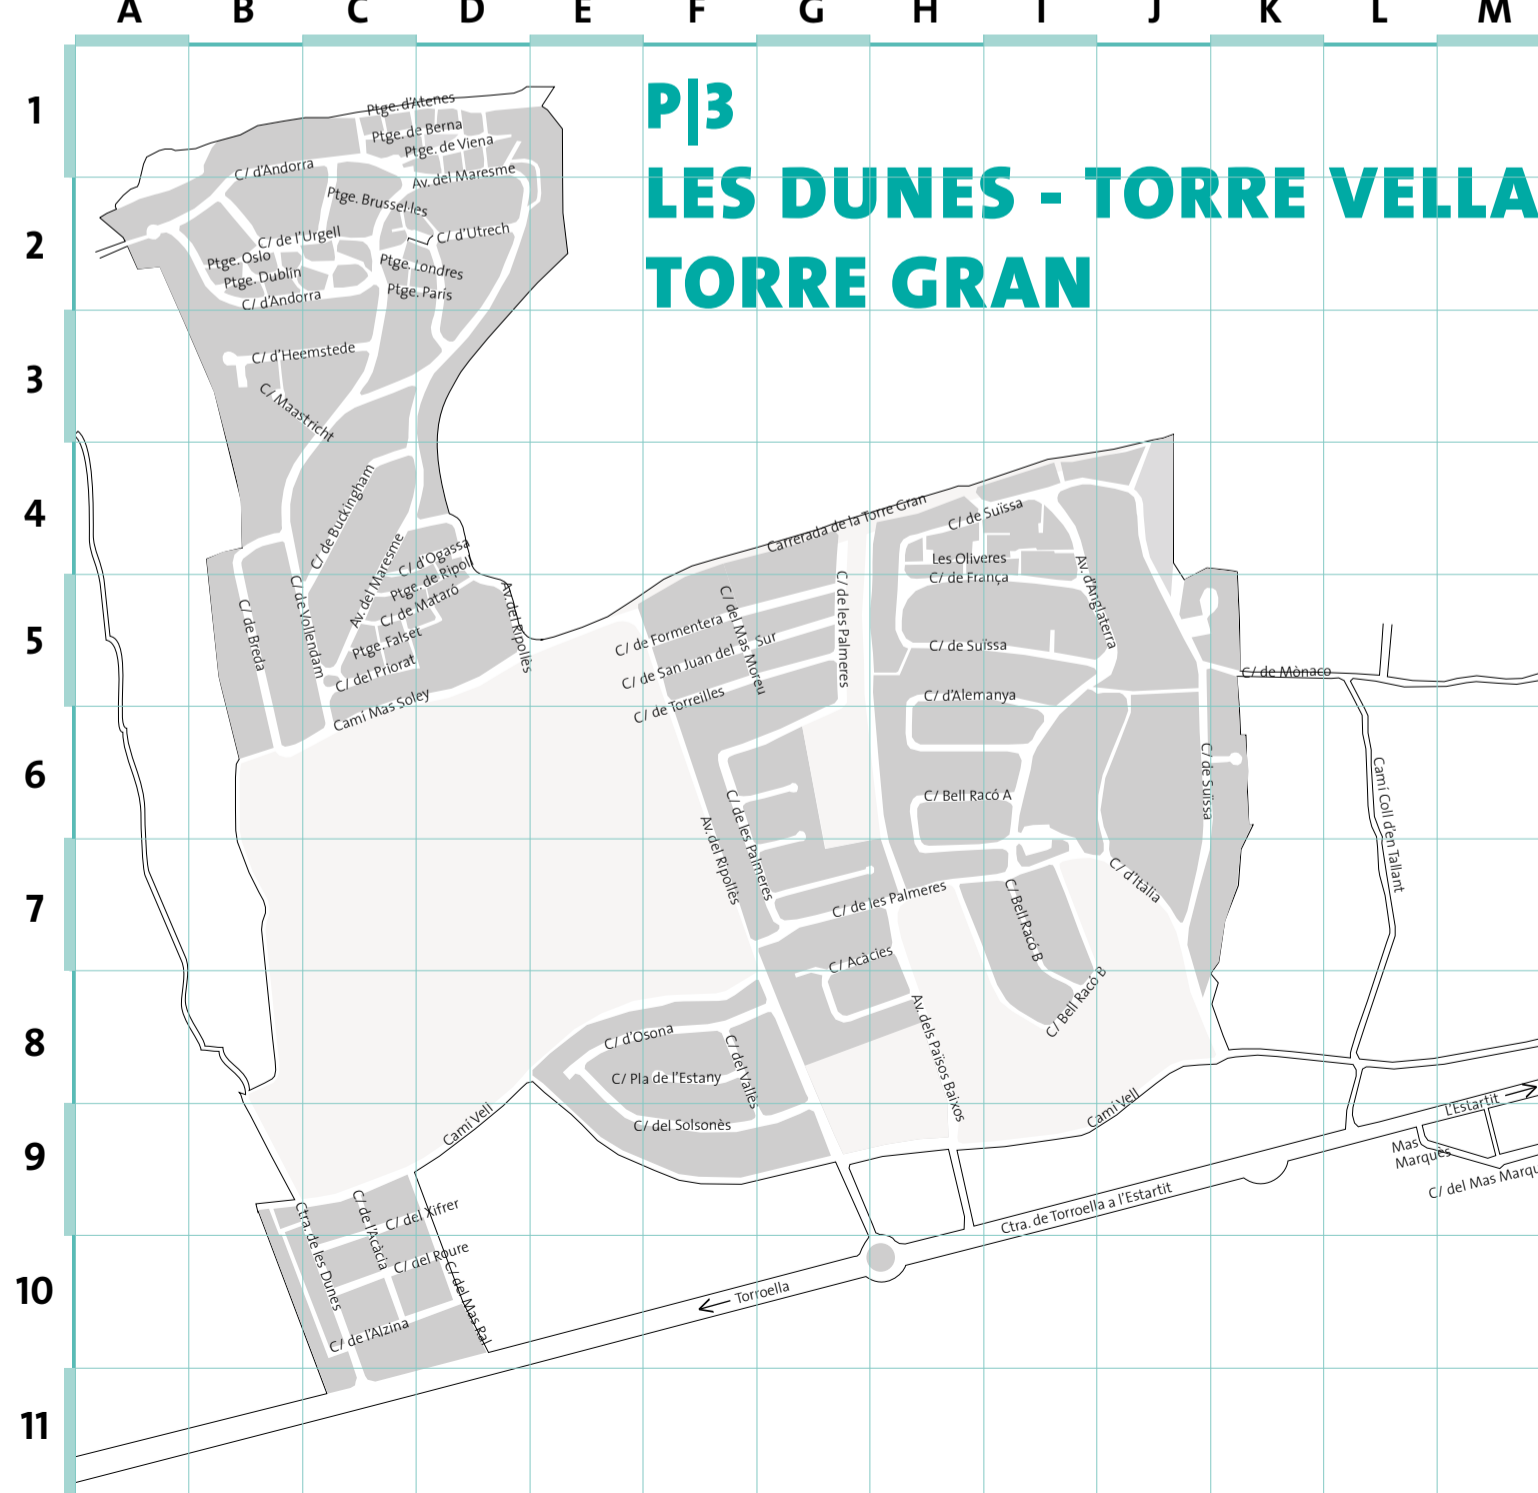

1. **P|2 TORROELLA DE MONTGRÍ**
2. **M** MUSEU DE LA MEDITERRÀNIA
     Museo / Musée / Museum
   - **i** OFICINA DE TURISME
     Oficina de turismo / Office de tourisme / Tourist Office
   - **A** AJUNTAMENT
     Ayuntamiento / Mairie / Town Hall
   - **B** AUDITORI TEATRE ESPAI TER
   - **C** CINEMA MONTGRÍ
   - **CS** PAVELLÓ MUNICIPAL D'ESPORTS
     Pabellón municipal de deportes / Centre Sportif / Sports Centre
   - **CS+** CENTRE D'ASSISTÈNCIA SANITÀRIA
     Centro Atención Primaria / Centre de soins de santé / Health Center
   - **BL** BIBLIOTECA
     Biblioteca / Bibliothèque / Library
   - **CP** CORREUS
     Correos / Bureau de Poste / Post Office
   - **FM** FARMÀCIES
     Farmacias / Pharmacies / Chemists
   - **T** TAXIS
   - **AB** AUTOBUSOS / Bus
   - **DE** DESFIBRILLADORS DEA / AED
   - **WC** LAVABOS PÚBLICS
     Lavabos públicos / Toiletttes / Toilets
   - **+** ESGLÉSIA / Iglesia / Église / Church
   - **EV** PUNT CÀRREGA VEHICLE ELÈCTRIC /
   - **BT** CIRCUIT BT /