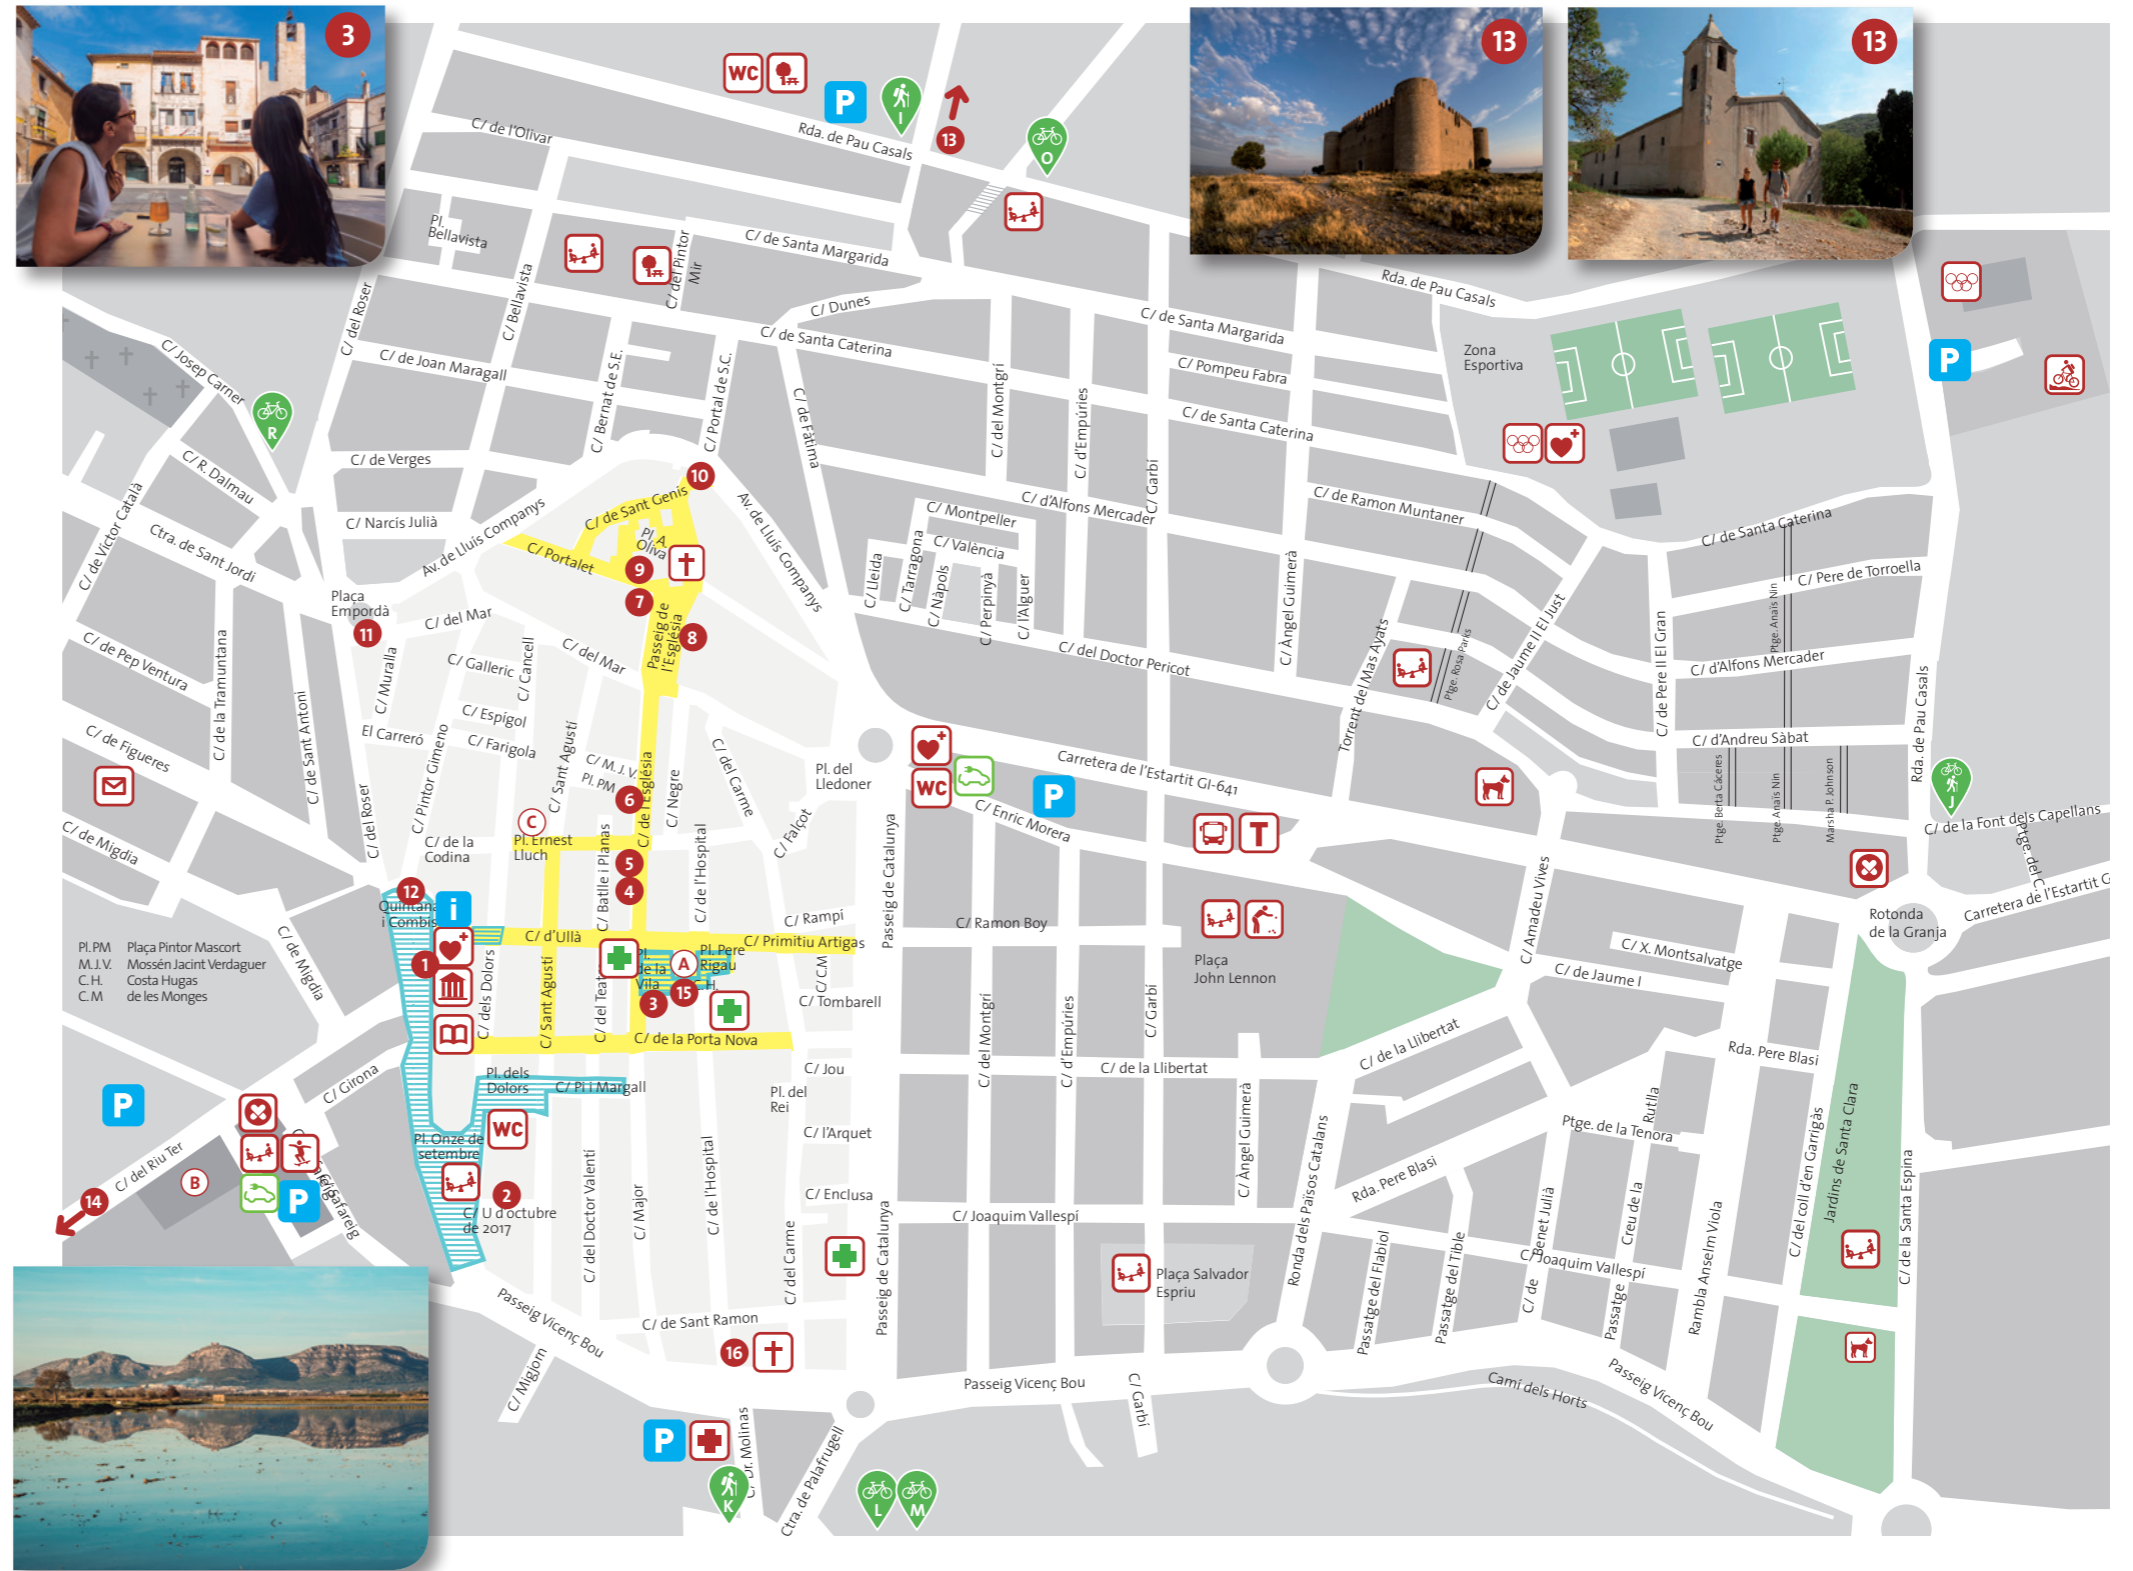

ZONA PEATONAL
Zone piétonne
Pedestrian zone

MERCAT SETMANAL: DILLUNS
Mercado semanal: Lunes
Marché hebdomadaire: Lundi
Weekly market: Monday

ITINERARIS / Itinerarios / Itinéraires / Itineraries

INICI ITINERARIS A PEU
Inicio itinerarios a pie
Point de départ d'itinéraires de Randonnée
Departure point of hiking itineraries

INICI ITINERARIS AMB BICI
Inicio itinerarios a bici
Point de départ d'itinéraires de Cyclotourisme
Departure point of cycling itineraries

PLÀNOL TURÍSTIC · PLANO TURÍSTICO · CARTE TOURISTIQUE · TOURIST MAP

11 Torre de les Bruixes
Torre de las brujas
«Tour des sorcières»
«Witches Tower»

12 Plaça d'Albert de Quintana i Combs

13 Castell del Montgrí i Ermita de Sta Caterina
Castillo del Montgrí y ermita de Sta Caterina
Château du Montgrí et l'hermitage Sta Caterina
Montgrí Castle
Montgrí Castle

14 Mota del Ter
La Rive du Ter
Ter riverbank path

15 Capella de Sant Antoni
Capilla de Sant Antoni
Chapelle de Sant Antoni
Saint Antoni's Chapel

16 Claustre de l'Hospital
Claustro del Hospital
Cloître de l'Hôpital
Cloister of the Hospital