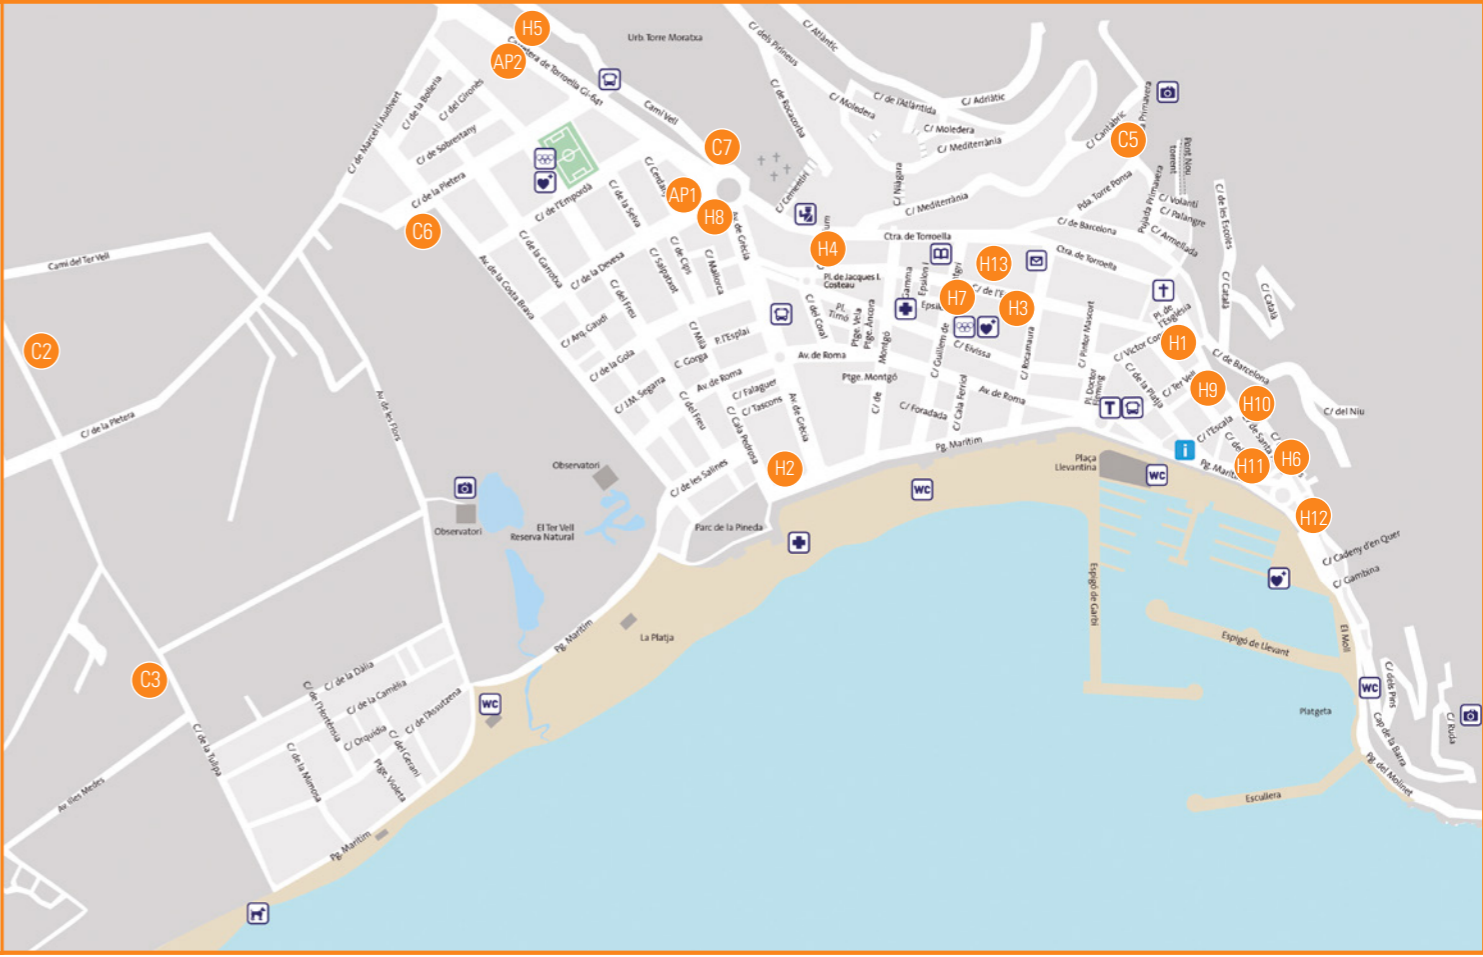

TORROELLA DE MONTGRÍ

MUNICIPI

L'ESTARTIT

Temporada d'obertura Temporada de apertura Dates d'ouverture Opening dates	Telèfon Teléfono Téléphone Telephone	Sala de convencions Salón de convenciones Salle de congrès Convention hall	Jardi-terrasa Jardin-terrasa Jardin-terrasse Garden-terrace	Parc infantil Parque infantil Parc d'enfants Children's playground	Nombre de parcel·les Número de parcelas Nombre de parcelles Number of plots	Nombre d'habitacions Número de habitaciones Nombre de chambres Number of rooms	Ombra Sombra Ombre Shadow	Molta ombra Mucha sombra Très ombragé Lots of shady	Piscina infantil Piscina infantil Piscine pour enfants Children's pool	Admissió de gossos Admisión de perros Chiens admis Dogs allowed	Animals de granja Animales de granja Animaux de la ferme Farm animals
Adaptat per persones amb mobilitat reduïda Adaptado a personas con movilidad reducida Adapté à personnes à mobilité réduite Adapted to people with reduced mobility	Antena parabòlica Antena parabólica Antenne parabolique Satellite dish aerial	Piscina Piscina Piscine Swimming pool	Spa Spa	Piscina coberta Piscina cubierta Piscine intérieure Indoor pool	Calefacció individual Calefacción individual Chauffage individuel Individual heating	Aire condicionat Aire acondicionado Air conditionné Air conditioning	Llar de foc Chimenea Cheminée Fireplace	Supermercat Supermercado Supermarché Supermarket	Servei bugaderia Servicio lavandería Service de laveries Laundry service	Admissió de gossos excepte temporada alta Admisión de perros excepto en temporada alta Chiens admis sauf haute saison Dogs allowed except high season	
TV a l'habitació TV en habitaciones TV dans les chambres Television in rooms	Connexió a internet Conexión a Internet Connexion internet Internet connection	Infermeria Enfermería Infirmierie Infirmary	Punt càrrega vehicle elèctric Punto de carga vehículo eléctrico Point recharge véhicules électriques Charging point electric cars	Camí sense asfaltar Camino sin asfaltar Route non goudronnée Unpaved road	Restaurant Restaurante	Barbacoa Barbecue	Mini golf	DISCO Discoteca Disco	Bar	Gimnàs Gimnasio Gym	Pista de tennis / pàdel Pista de tennis / pádel Court de tennis / padel Tennis / paddle court

Empreses afiliades a les marques de l'Agència Catalana de Turisme | Empresas afiliadas a las marcas de la Agencia Catalana de Turismo | Entreprises affiliées aux marques de l'Agence Catalane du Tourisme | Catalan Tourist Board membership companies

Empreses certificades amb la Carta Europea de Turisme Sostenible | Empresas acreditadas con la Carta Europea de Turismo Sostenible | Entreprises accréditées par la Charte Européenne du Tourisme Durable | Companies accredited with European Charter for Sustainable Tourism

Turisme per a tothom | Turismo para todos | Tourisme pour tous | Tourism for everyone