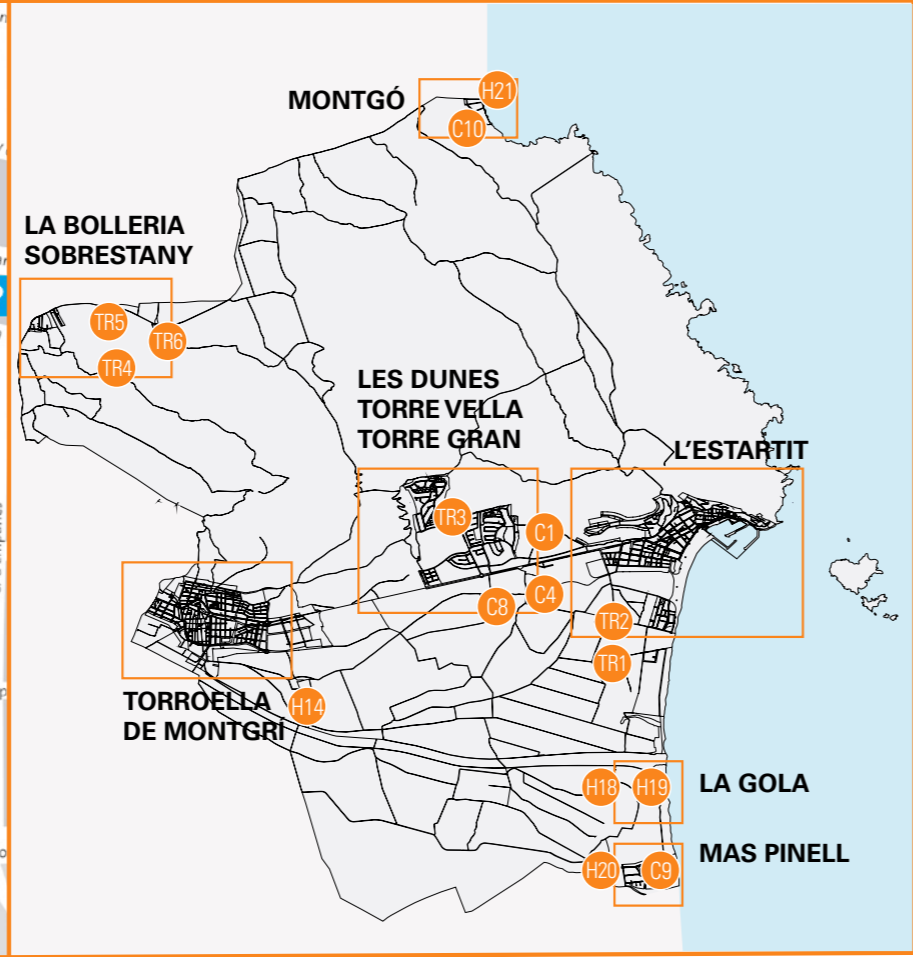

TORROELLA DE MONTGRÍ

MUNICIPI

L'ESTARTIT

Temporada d'obertura Temporada de apertura Dates d'ouverture Opening dates	Telèfon Teléfono Téléphone Telephone	Sala de convencions Salón de convenciones Salle de congrès Convention hall	Jardi-terrasa Jardin-terrasa Jardin-terrasse Garden-terrace	Parc infantil Parque infantil Parc d'enfants Children's playground	Nombre de parcel·les Número de parcelas Nombre de parcelles Number of plots	Nombre d'habitacions Número de habitaciones Nombre de chambres Number of rooms	Ombra Sombra Ombre Shadow	Molta ombra Mucha sombra Très ombragé Lots of shady	Piscina infantil Piscina infantil Piscine pour enfants Children's pool	Admissió de gossos Admisión de perros Chiens admis Dogs allowed	Animals de granja Animales de granja Animaux de la ferme Farm animals
Adaptat per persones amb mobilitat reduïda Adaptado a personas con movilidad reducida Adapté à personnes à mobilité réduite Adapted to people with reduced mobility	Antena parabòlica Antena parabólica Antenne parabolique Satellite dish aerial	Piscina Piscina Piscine Swimming pool	Spa Spa	Piscina coberta Piscina cubierta Piscine intérieure Indoor pool	Calefacció individual Calefacción individual Chauffage individuel Individual heating	Aire condicionat Aire acondicionado Air conditionné Air conditioning	Llar de foc Chimenea Cheminée Fireplace	Supermercat Supermercado Supermarché Supermarket	Servei bugaderia Servicio lavandería Service de laveries Laundry service	Admissió de gossos excepte temporada alta Admisión de perros excepto en temporada alta Chiens admis sauf haute saison Dogs allowed except high season	
TV a l'habitació TV en habitaciones TV dans les chambres Television in rooms	Connexió a internet Conexión a Internet Connexion internet Internet connection	Infermeria Enfermería Infirmierie Infirmary	Punt càrrega vehicle elèctric Punto de carga vehículo eléctrico Point recharge véhicules électriques Charging point electric cars	Camí sense asfaltar Camino sin asfaltar Route non goudronnée Unpaved road	Restaurant Restaurante	Barbacoa Barbecue	Mini golf	DISCO Discoteca Disco	Bar	Gimnàs Gimnasio Gym	Pista de tennis / pàdel Pista de tennis / pádel Court de tennis / padel Tennis / paddle court

Empreses afiliades a les marques de l'Agència Catalana de Turisme | Empresas afiliadas a las marcas de la Agencia Catalana de Turismo | Entreprises affiliées aux marques de l'Agence Catalane du Tourisme | Catalan Tourist Board membership companies

Empreses certificades amb la Carta Europea de Turisme Sostenible | Empresas acreditadas con la Carta Europea de Turismo Sostenible | Entreprises accréditées par la Charte Européenne du Tourisme Durable | Companies accredited with European Charter for Sustainable Tourism

Turisme per a tothom | Turismo para todos | Tourisme pour tous | Tourism for everyone