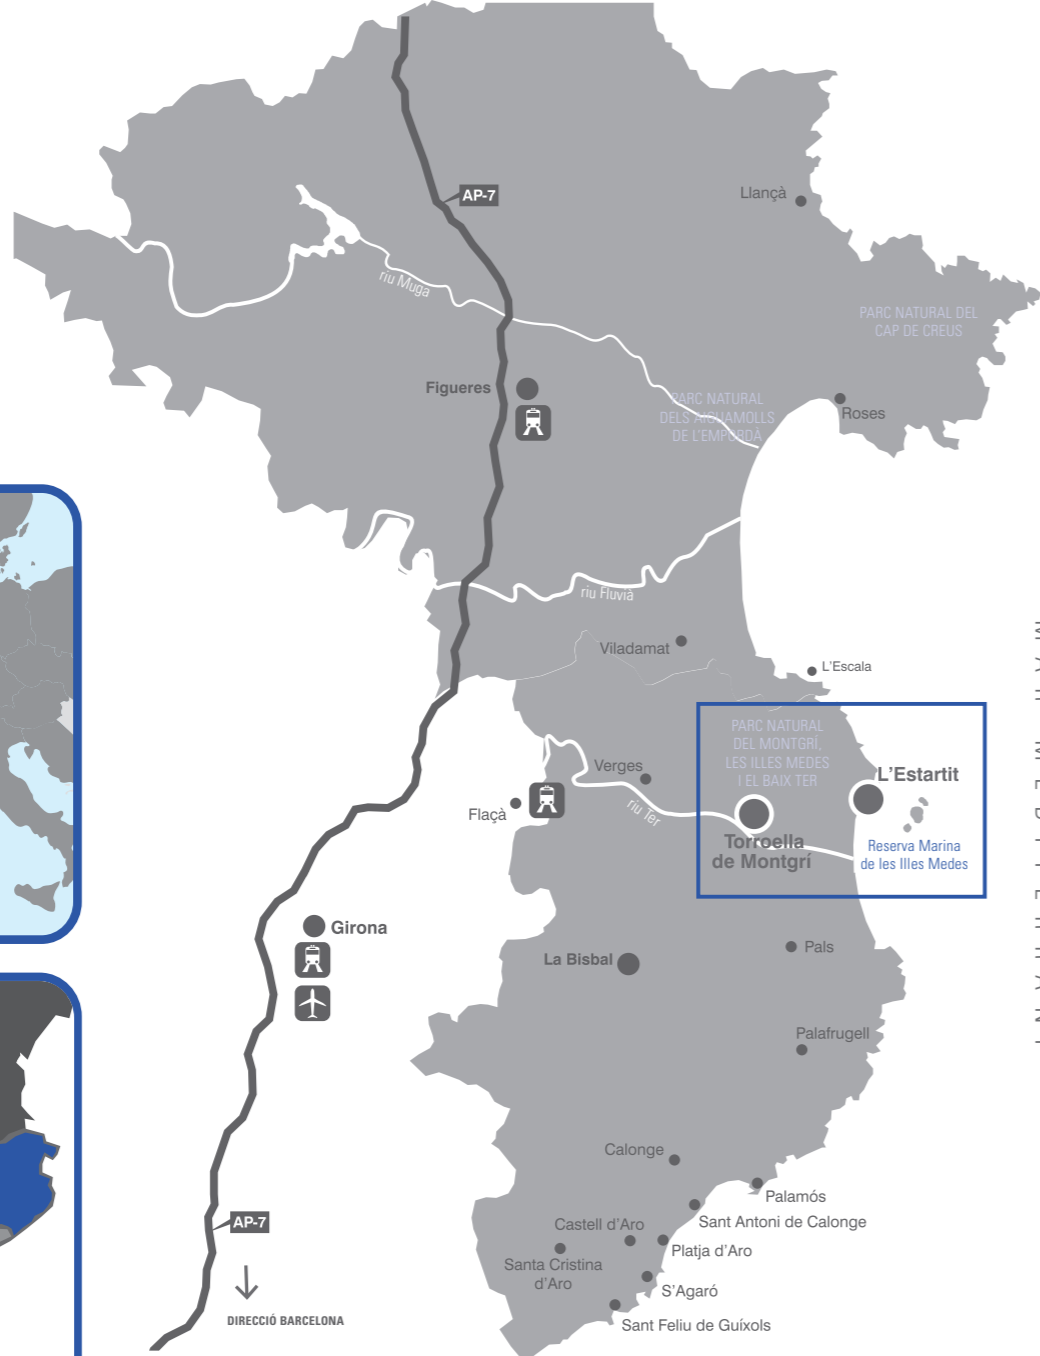

SEGUEIX-NOS | SÍGUENOS | SUIVEZ-NOUS | FOLLOW US:

[visitestartit](#) [Torroella-Estartit-IllesMedes](#) [Torroella-l'Estartit-IllesMedes](#)

MÉS INFORMACIÓ | MÁS INFORMACIÓN | POUR EN SAVOIR PLUS | MORE INFORMATION

Oficina de Turisme de l'Estartit

Passeig Marítim, s/n - 17258 l'Estartit - Tel. +34 972 75 19 10
info@visitestartit.com - www.visitestartit.com

Oficina de Turisme de Torroella de Montgrí. Museu de la Mediterrània

Carrer d'Ullà, 31 - 17257 Torroella de Montgrí - Tel. +34 972 75 51 80
info@visitestartit.com - www.visittorroella.com