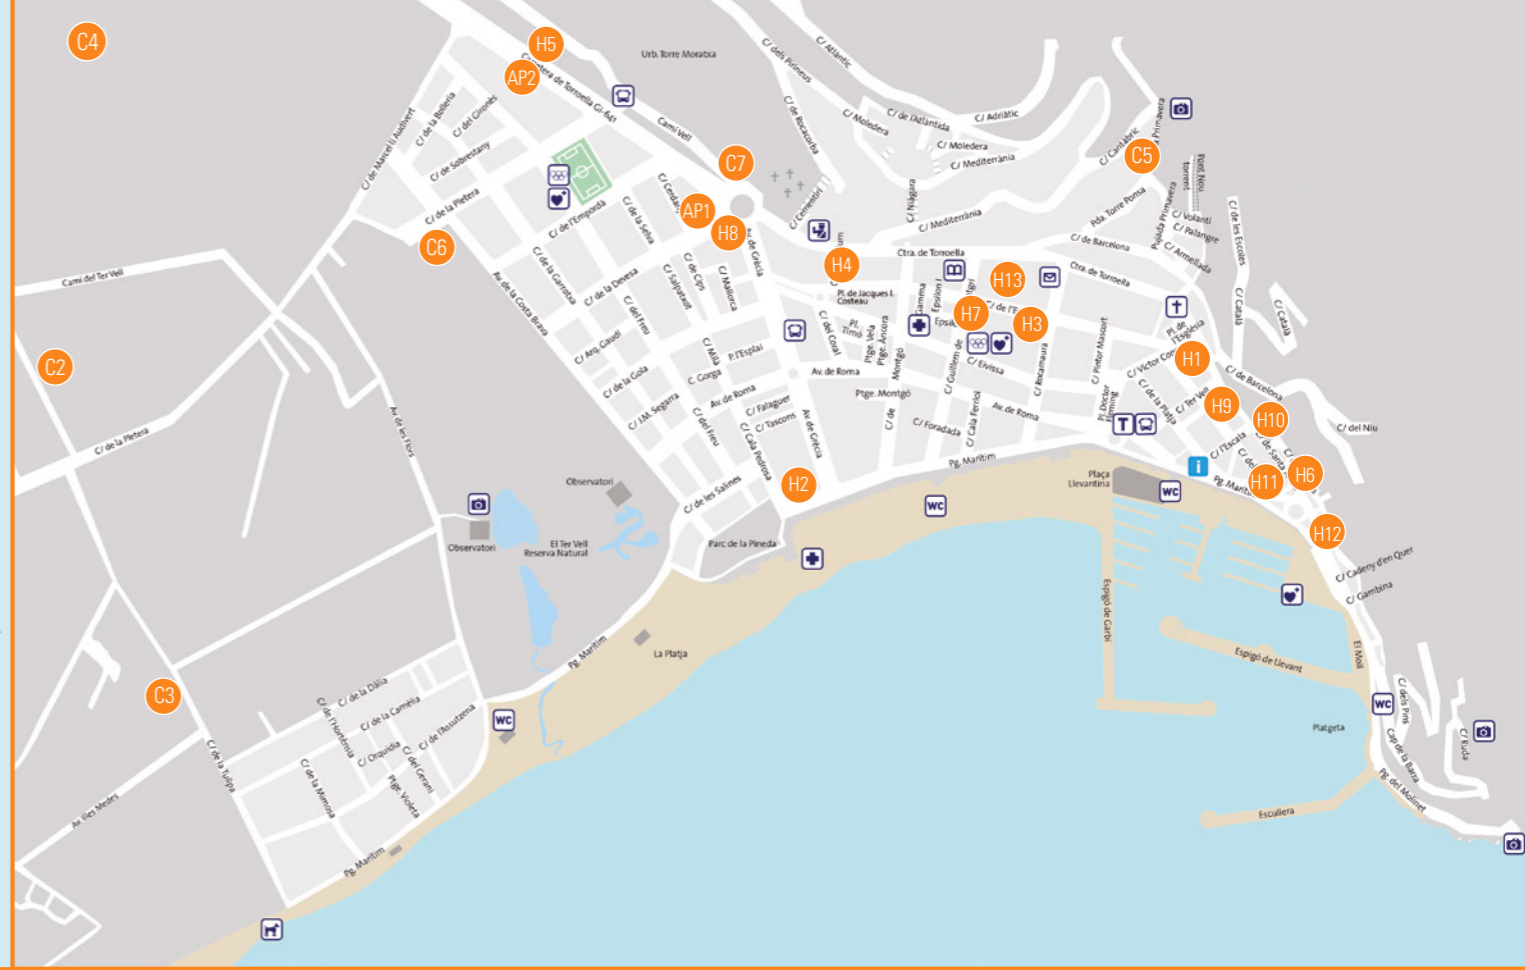

TORROELLA DE MONTGRÍ

MUNICIPI

L'ESTARTIT

Temporada d'obertura Temporada de apertura Dates d'ouverture Opening dates	Telèfon Teléfono Téléphone Telephone	Sala de convencions Salón de convenciones Salle de congrès Convention hall	Jardi-terrasa Jardín-terrasa Jardin-terrasse Garden-terrace	Parc infantil Parque infantil Parc d'enfants Children's playground	Nombre de parcel·les Número de parcelas Nombre de parcelles Number of plots	Nombre d'habitacions Número de habitaciones Nombre de chambres Number of rooms	Ombra Sombra Ombre Shadow	Molta ombra Mucha sombra Très ombragé Lots of shady	Piscina infantil Piscina infantil Piscine pour enfants Children's pool	Admissió de gossos Admisión de perros Chiens admis Dogs allowed	Animals de granja Animales de granja Animaux de la ferme Farm animals	
Turisme per a tothom Turismo para todos Tourisme pour tous Tourism for everyone	Antena parabòlica Antena parabòlica Antenne parabolique Satellite dish aerial	Piscina Piscina Piscine Swimming pool	Spa Spa	Piscina coberta Piscina cubierta Piscine intérieure Indoor pool	Calefacció individual Calefacción individual Chauffage individuel Individual heating	Aire condicionat Aire acondicionado Air conditionné Air conditioning	Llar de foc Chimenea Cheminée Fireplace	Supermercat Supermercado Supermarché Supermarket	Servei bugaderia Servicio lavandería Service de laveries Laundry service	Admissió de gossos excepte temporada alta Admisión de perros excepto en temporada alta Chiens admis sauf haute saison Dogs allowed except high season		
TV a l'habitació TV en habitaciones TV dans les chambres Television in rooms	Connexió a internet Conexión a Internet Connexion internet Internet connection	Infermeria Enfermería Infirmierie Infirmary	Punt càrrega vehicle elèctric Punto de carga vehículo eléctrico Point recharge véhicules électriques Charging point electric cars	Camí sense asfaltar Camino sin asfaltar Route non goudronnée Unpaved road	Restaurant Restaurante	Barbacoa Barbecue	Mini golf	DISCO Discoteca Discoteca Disco	Bar Bar	Gimnàs Gimnasio Gym	Pista de tennis / pàdel Pista de tennis / pádel Court de tennis / padel Tennis / paddle court	Aparcament Parking Parking Parking