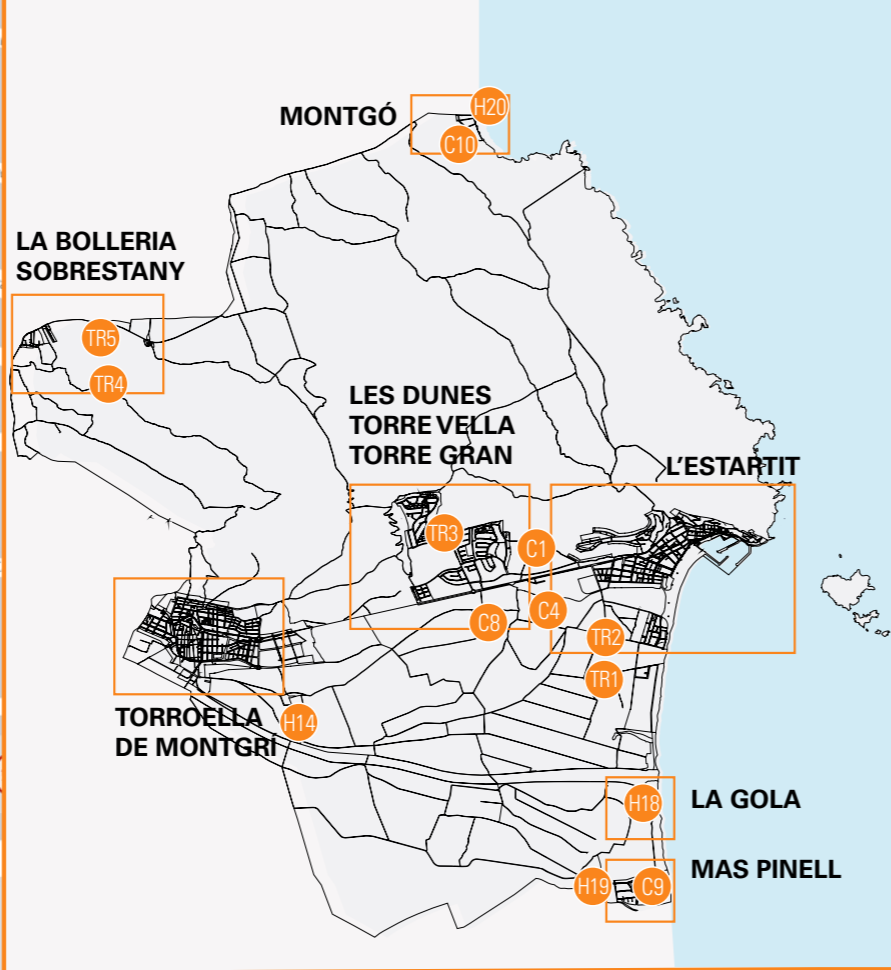

TORROELLA DE MONTGRÍ

MUNICIPI

L'ESTARTIT

Temporada d'obertura Temporada de apertura Dates d'ouverture Opening dates	Telèfon Teléfono Téléphone Telephone	Sala de convencions Salón de convenciones Salle de congrès Convention hall	Jardi-terrasa Jardín-terrasa Jardin-terrasse Garden-terrace	Parc infantil Parque infantil Parc d'enfants Children's playground	Nombre de parcel·les Número de parcelas Nombre de parcelles Number of plots	Nombre d'habitacions Número de habitaciones Nombre de chambres Number of rooms	Ombra Sombra Ombre Shadow	Molta ombra Mucha sombra Très ombragé Lots of shady	Piscina infantil Piscina infantil Piscine pour enfants Children's pool	Admissió de gossos Admisión de perros Chiens admis Dogs allowed	Animals de granja Animales de granja Animaux de la ferme Farm animals	
Turisme per a tothom Turismo para todos Tourisme pour tous Tourism for everyone	Antena parabòlica Antena parabòlica Antenne parabolique Satellite dish aerial	Piscina Piscina Piscine Swimming pool	Spa Spa	Piscina coberta Piscina cubierta Piscine intérieure Indoor pool	Calefacció individual Calefacción individual Chauffage individuel Individual heating	Aire condicionat Aire acondicionado Air conditionné Air conditioning	Llar de foc Chimenea Cheminée Fireplace	Supermercat Supermercado Supermarché Supermarket	Servei bugaderia Servicio lavandería Service de laveries Laundry service	Admissió de gossos excepte temporada alta Admisión de perros excepto en temporada alta Chiens admis sauf haute saison Dogs allowed except high season		
TV a l'habitació TV en habitaciones TV dans les chambres Television in rooms	Connexió a internet Conexión a Internet Connexion internet Internet connection	Infermeria Enfermería Infirmierie Infirmary	Punt càrrega vehicle elèctric Punto de carga vehículo eléctrico Point recharge véhicules électriques Charging point electric cars	Camí sense asfaltar Camino sin asfaltar Route non goudronnée Unpaved road	Restaurant Restaurante	Barbacoa Barbecue	Mini golf	DISCO Discoteca Discoteca Disco	Bar Bar	Gimnàs Gimnasio Gym	Pista de tennis / pàdel Pista de tennis / pádel Court de tennis / padel Tennis / paddle court	Aparcament Parking Parking Parking